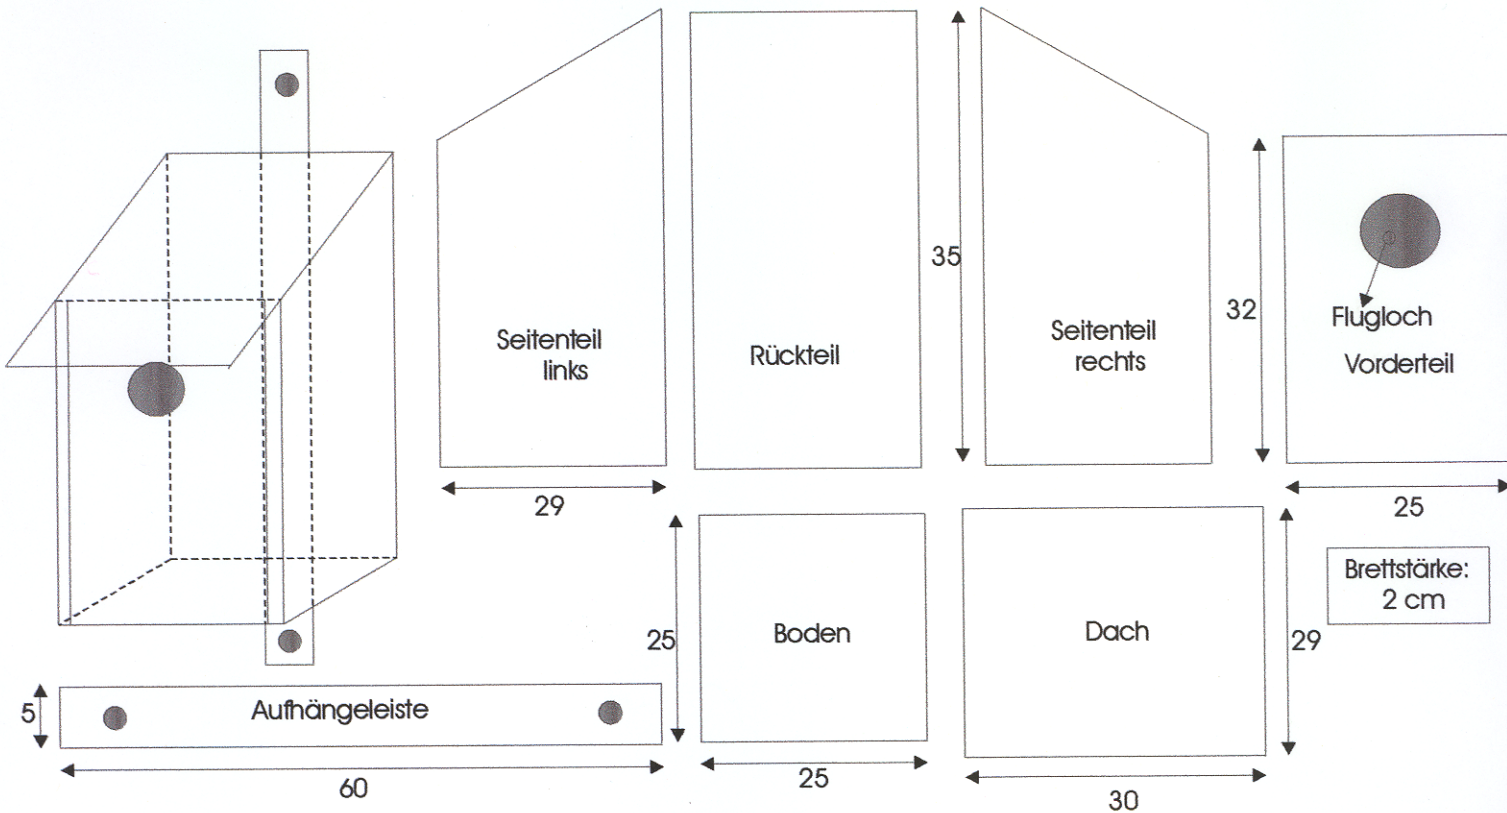

Nistkästen

Schleiereule

Turmfalke

Waldkauz: FluglochØ 12 cm

Rauhfußkauz: Flugloch Ø 7 cm

Nistkästen für Höhlenbrüter

Nistkasten für Halbhöhlenbrüter