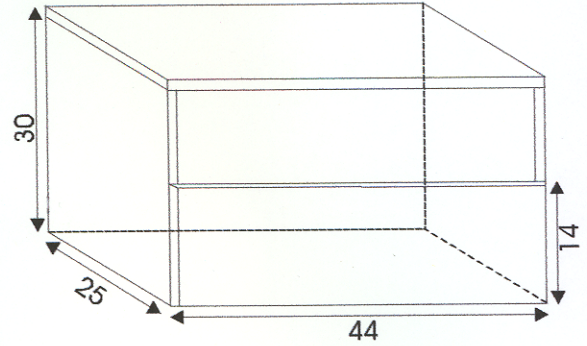

Nistkästen

Schleiereule

Turmfalke

Waldkauz: FluglochØ 12 cm

Rauhfußkauz: Flugloch Ø 7 cm

Nistkästen für Höhlenbrüter

Nistkasten für Halbhöhlenbrüter