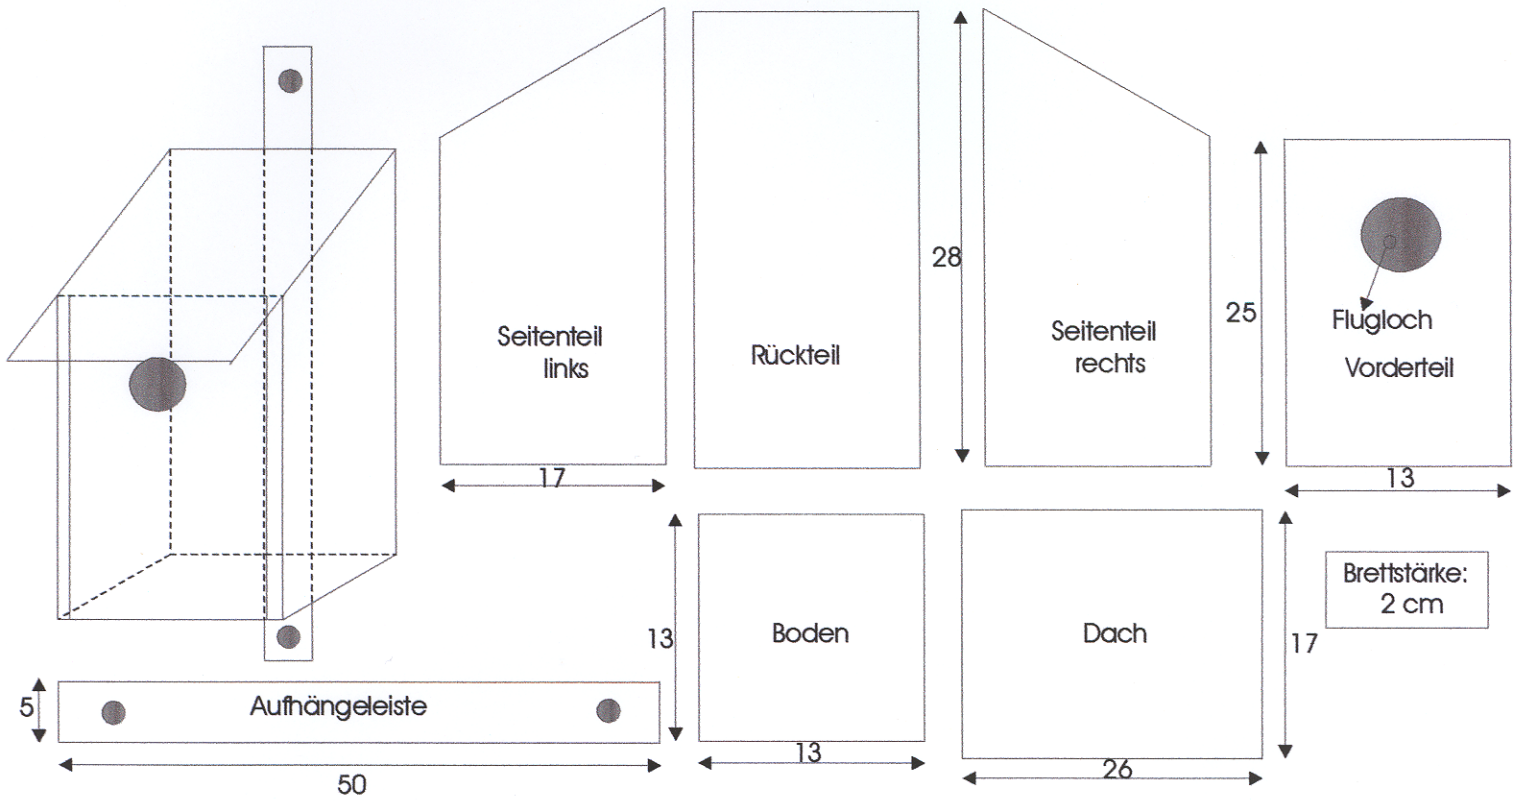

Nistkästen

Schleiereule

Turmfalke

Waldkauz: FluglochØ 12 cm

Rauhfußkauz: Flugloch Ø 7 cm

Nistkästen für Höhlenbrüter

Nistkasten für Halbhöhlenbrüter