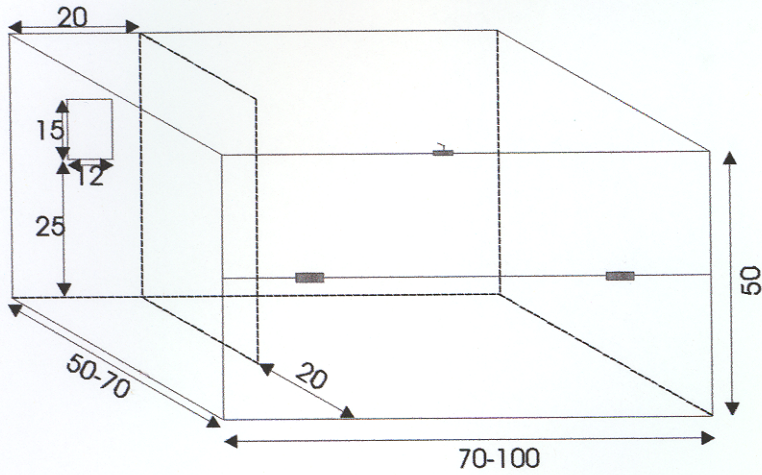

Nistkästen

Schleiereule

Turmfalke

Waldkauz: FluglochØ 12 cm

Rauhfußkauz: Flugloch Ø 7 cm

Nistkästen für Höhlenbrüter

Nistkasten für Halbhöhlenbrüter